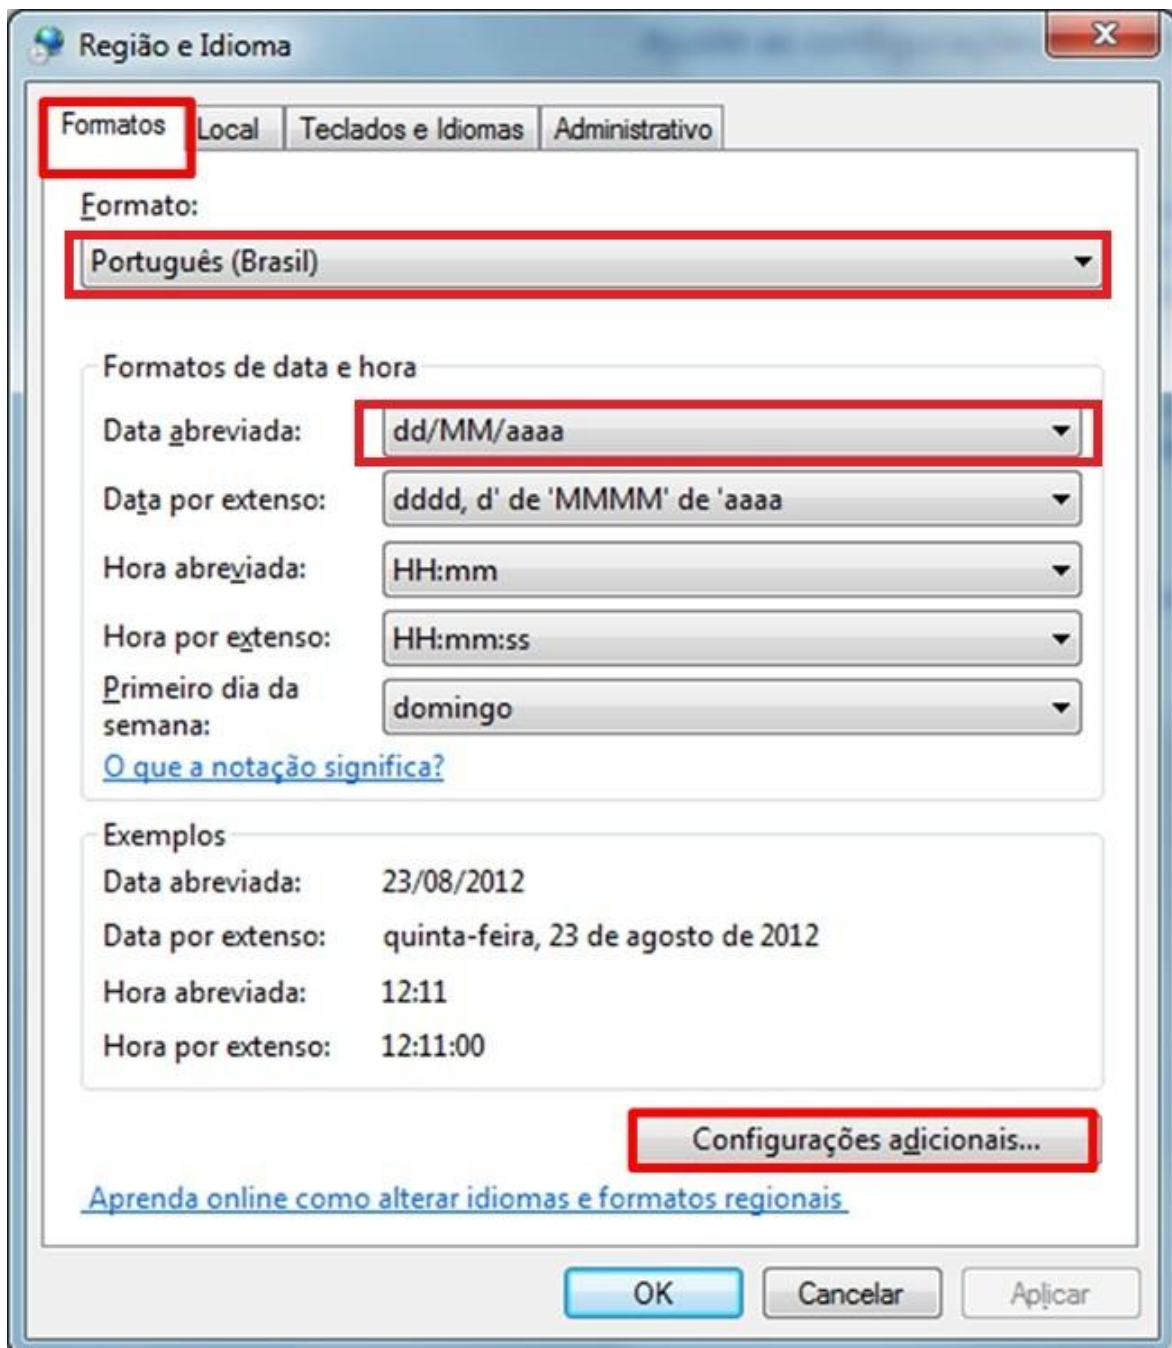

Tutorial para Configurações Regionais em Português para computadores em Inglês

A alteração pode ser feita através do painel de controle. A localização da opção pode variar, em função da versão do Windows. Em nosso exemplo, estamos ilustrando o passo-a-passo para o Windows 7.

Acesse o 'Painel de controle'.

Na opção 'Relógio, idioma e região', selecione a opção 'Alterar idioma de exibição'.

Mude o Formato como Português/Brasil.

Deixe a Data abreviada como no exemplo abaixo.

Clique na aba 'formatos'. Em seguida, clique na opção 'Configurações adicionais'.