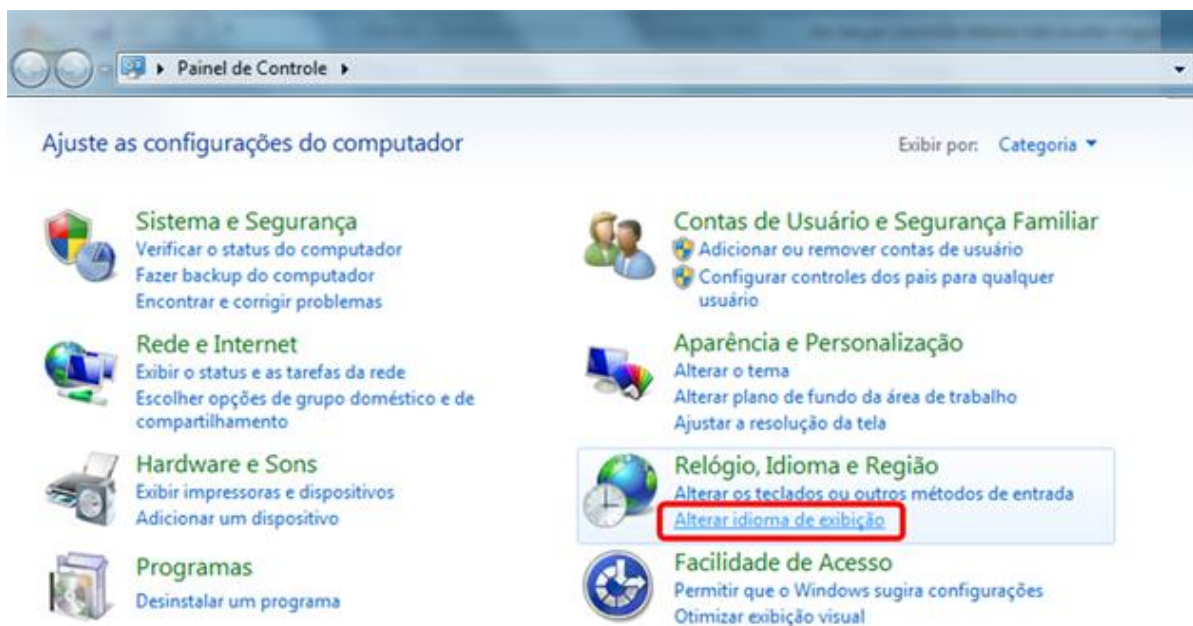

Tutorial para Configurações Regionais em Português para computadores em Inglês

A alteração pode ser feita através do painel de controle. A localização da opção pode variar, em função da versão do Windows. Em nosso exemplo, estamos ilustrando o passo-a-passo para o Windows 7.

Acesse o 'Painel de controle'.

Na opção 'Relógio, idioma e região', selecione a opção 'Alterar idioma de exibição'.